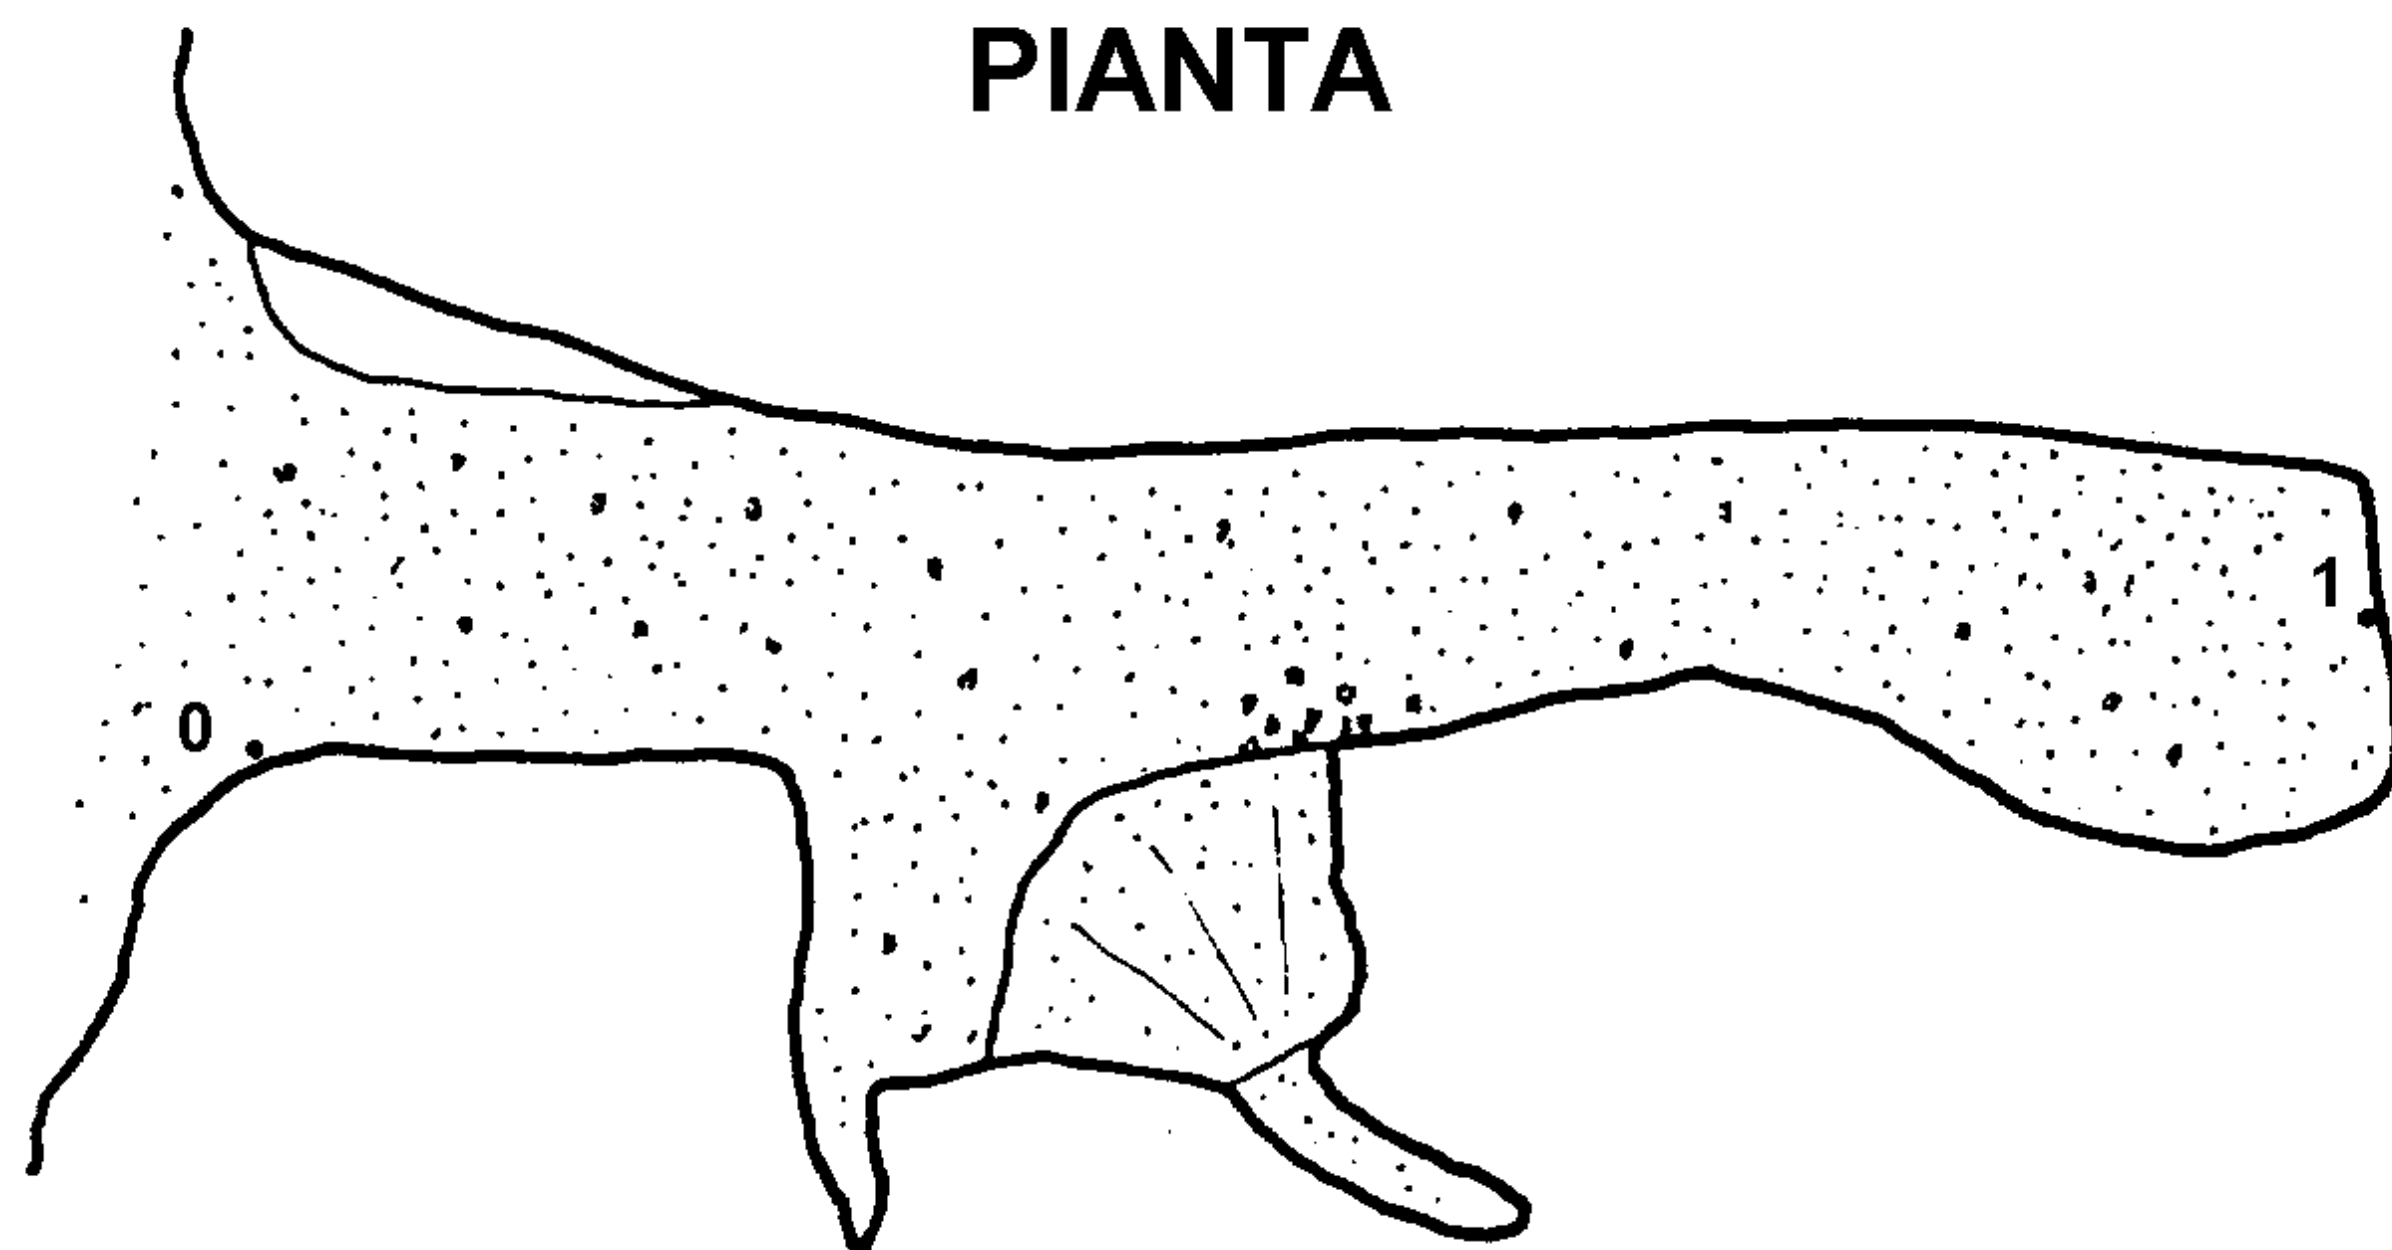

**SEZIONE  
LONGITUDINALE**

**GRUPPO  
SPELEOLOGICO  
FAENTINO**

**PIANTA**

**ER-RA 641**

**BUCO PRESSO  
CASTELNUOVO**

CASTELNUOVO - BRISIGHELLA

Ril. Azzaroli C. - Evilio R.  
05-11-94

Dis. Evilio R.